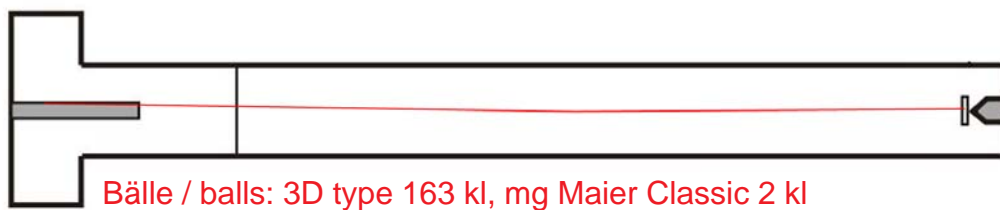

Bahnbeschreibung / lane description Bad Münden - Filzgolf / feltgolf

Bahn 1 / lane 1: Einfactor / single gate

Bahn 2 / lane 2: Kästen / boxes

Bahn 3 / lane 3: Doppeltor / double gate

Bahn 4/ lane 4: Mitteloch in Steigung / middle hole in slope

Bahn 10 / lane 10: Rinne / channel

Bahn 11 / lane 11: Örkeljunga / Örkeljunga

Bahn 12 / lane 12: Rinne / channel

Bahn 13 / lane 13: Geldbox / money box

Bahn 14 / lane 14: Mulde / cradle

Bahn 15 / lane 15: Winkel / angle

Bahn 16 / lane 16: Seitentore / side gates

Bahn 17 / lane 17: Schräger Hügel mit Tor / inclined hill with gate

Bahn 18 / lane 18: Ass-Box / ace box