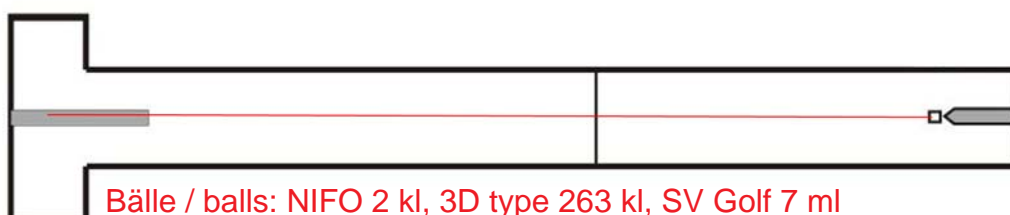

Bahnbeschreibung / lane description Bad Münden - Filzgolf / feltgolf

Bahn 1 / lane 1: Einfactor / single gate

Bahn 2 / lane 2: Kästen / boxes

Bahn 3 / lane 3: Doppeltor / double gate

Bahn 4/ lane 4: Mitteloch in Steigung / middle hole in slope

Bahn 5 / lane 5: Gentleman / gentleman

Bälle / balls: Ravensburg 251 kx, Ravensburg 381 kx

Bälle / balls: 3D type 313 kx

Bahn 6 / lane 6: Optische Täuschung / optical illusion

Bälle / balls: NIFO 2 kl, 3D type 223 kl