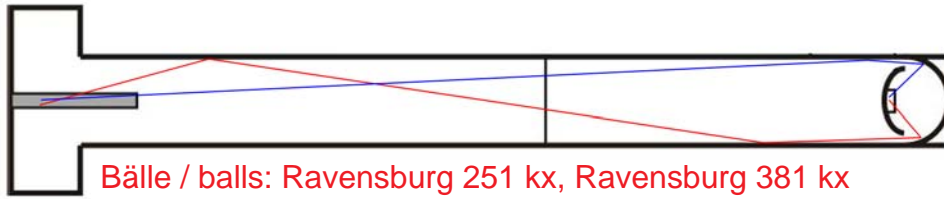

Bahnbeschreibung / lane description Bad Münden - Filzgolf / feltgolf

Bahn 1 / lane 1: Einfactor / single gate

Bahn 2 / lane 2: Kästen / boxes

Bahn 3 / lane 3: Doppeltor / double gate

Bahn 4/ lane 4: Mitteloch in Steigung / middle hole in slope

Bahn 5 / lane 5: Gentleman / gentleman

Bälle / balls: Ravensburg 251 kx, Ravensburg 381 kx

Bälle / balls: 3D type 313 kx

Bahn 6 / lane 6: Optische Täuschung / optical illusion

Bälle / balls: NIFO 2 kl, 3D type 223 kl